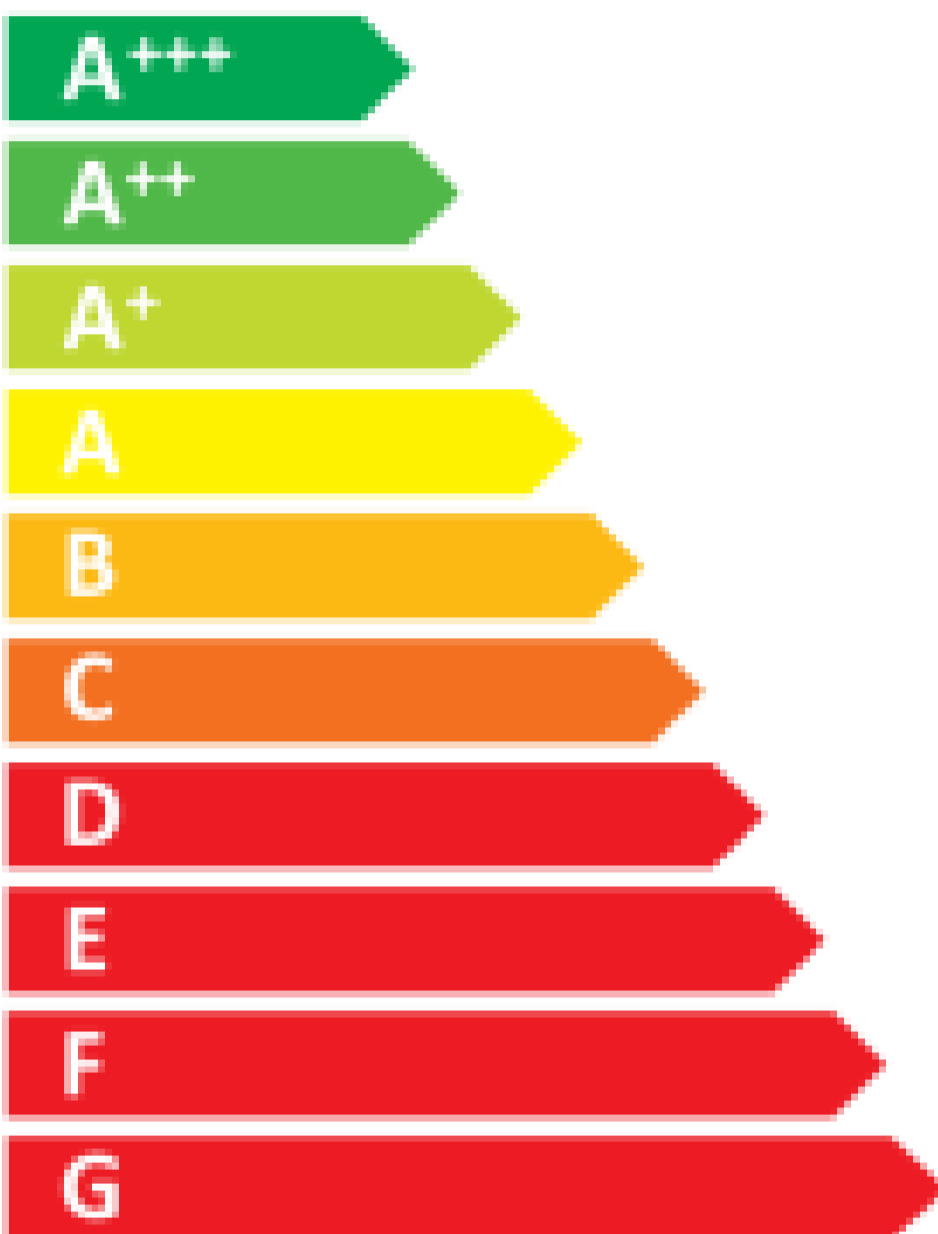

ENERG

енергия · енергія · energia

Bosch KGE396I4A

A+++

ENERGIA · ЕНЕРГИЯ · ENERTEIA
ENERGUA · ENERGY · ENERGIE
ENERGI

168
kWh/annum

249L

88 L